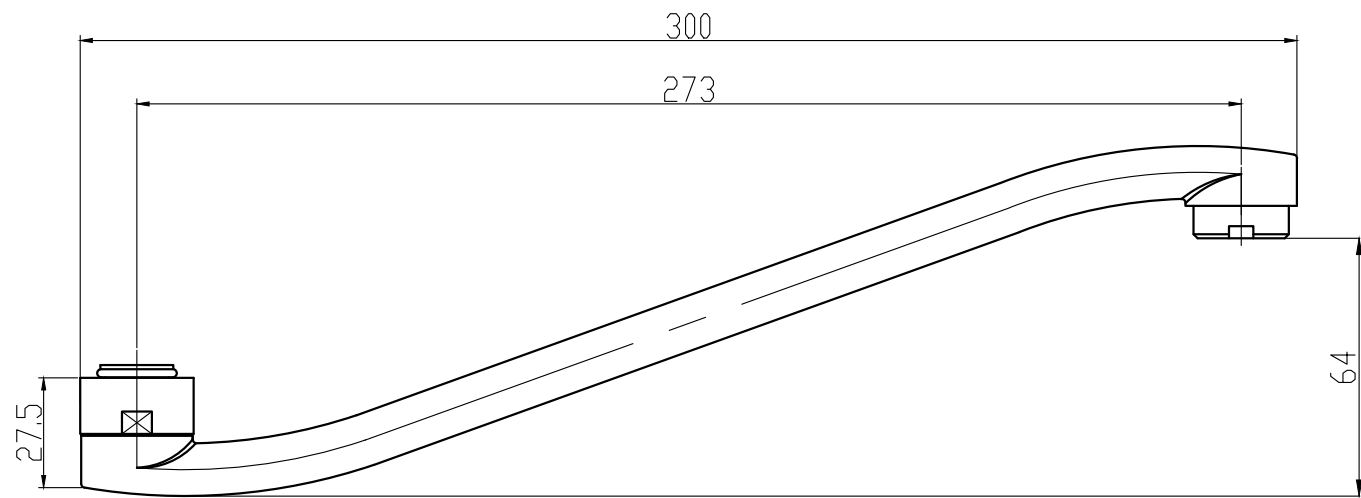

Číslo revize 00

Typ baterie	RAMENO "S 300"	 JB SANITARY	
Řada	RAMENA		
Poznámka	ROZMĚROVÝ VÝKRES	Číslo baterie	RS 300
			A3